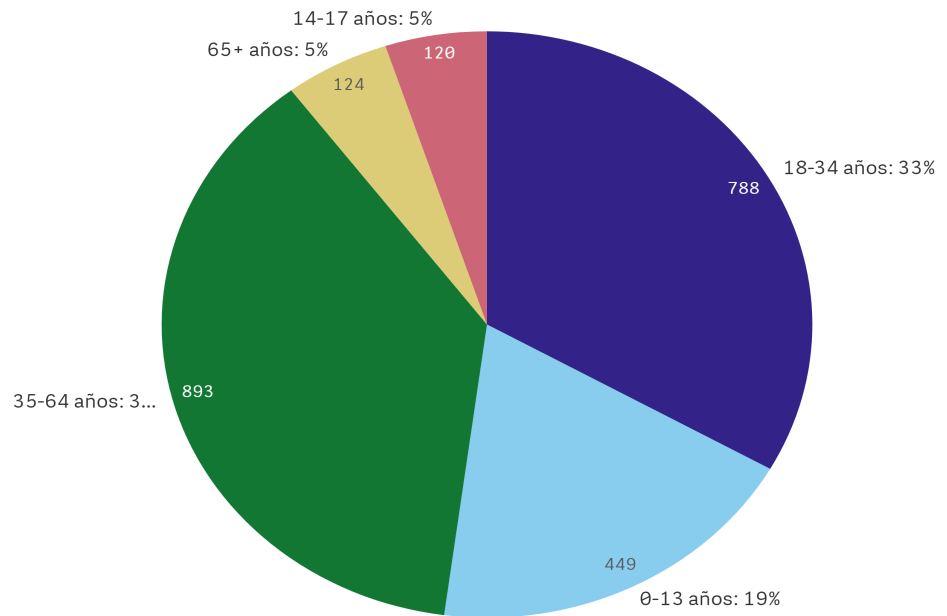

**RESOLUCIONES DE PROTECCIÓN TEMPORAL. AVANCE MENSUAL SEPTIEMBRE 2023****1.- RESOLUCIONES DE PROTECCIÓN TEMPORAL POR TERRITORIO**

<b>Total resoluciones</b>
2.374

Comunidad Autónoma	Provincia	Resoluciones
ANDALUCÍA 475	ALMERÍA	12
	CÁDIZ	34
	CÓRDOBA	4
	GRANADA	8
	HUELVA	0
	JAÉN	3
	MÁLAGA	394
ARAGÓN 35	SEVILLA	20
	HUESCA	8
	TERUEL	3
ASTURIAS, PRINCIPADO DE 39	ZARAGOZA	24
	ASTURIAS	39
BALEARIS, ILLES 35	ISLAS BALEARES	35
CANARIAS 87	LAS PALMAS	20
	SANTA CRUZ DE TENERIFE	67
CANTABRIA 10	CANTABRIA	10
CASTILLA Y LEÓN 53	ÁVILA	18
	BURGOS	0
	LEÓN	5
	PALENCIA	4
	SALAMANCA	1
	SEGOVIA	18
	SORIA	0
	VALLADOLID	7
CASTILLA-LA MANCHA 28	ZAMORA	0
	ALBACETE	3
	CIUDAD REAL	11
	CUENCA	4
CATALUÑA 503	GUADALAJARA	3
	TOLEDO	7
	BARCELONA	321
	GIRONA	50
CEUTA 0	LLEIDA	20
	TARRAGONA	112
	CEUTA	0
COMUNITAT VALENCIANA 623	ALICANTE	299
	CASTELLÓN	59
	VALENCIA	265
EXTREMADURA 1	BADAJOS	0
	CÁCERES	1
GALICIA 35	LA CORUÑA	29
	LUGO	1
	ORENSE	0
	PONTEVEDRA	5
MADRID, COMUNIDAD DE 338	MADRID	338
MELILLA 0	MELILLA	0
MURCIA, REGIÓN DE 56	MURCIA	56
NAVARRA, COMUNIDAD FORAL DE 26	NAVARRA	26
PAÍS VASCO 28	ÁLAVA	3
	GUIPÚZCOA	12
	VIZCAYA	13
RIOJA, LA 2	LA RIOJA	2

2.- DESGLOSE POR SEXO

3.- DESGLOSE POR EDAD

4.- DESGLOSE POR SEXO Y EDAD