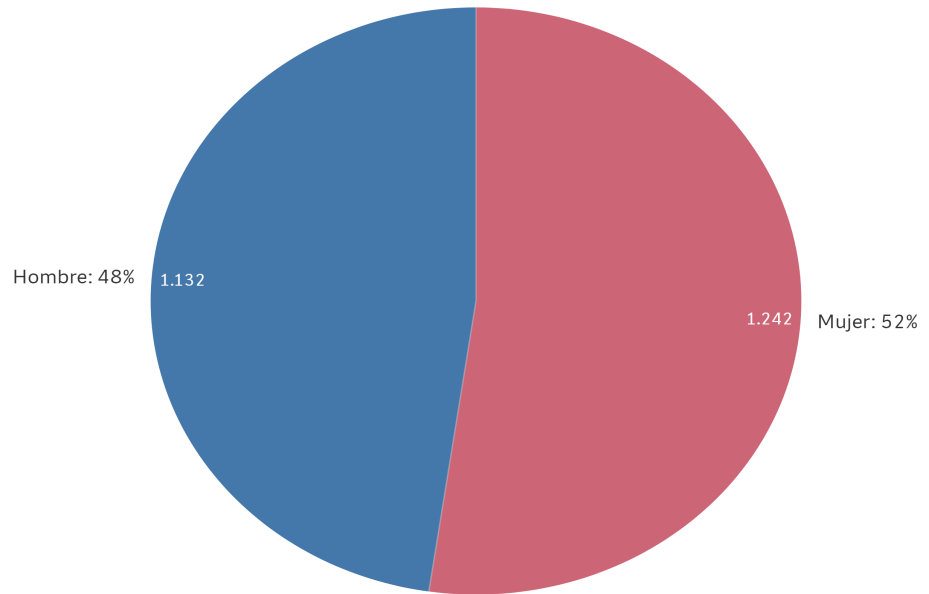

**RESOLUCIONES DE PROTECCIÓN TEMPORAL. AVANCE MENSUAL SEPTIEMBRE 2023****1.- RESOLUCIONES DE PROTECCIÓN TEMPORAL POR TERRITORIO**

<b>Total resoluciones</b>
2.374

Comunidad Autónoma	Provincia	Resoluciones
ANDALUCÍA 475	ALMERÍA	12
	CÁDIZ	34
	CÓRDOBA	4
	GRANADA	8
	HUELVA	0
	JAÉN	3
	MÁLAGA	394
ARAGÓN 35	SEVILLA	20
	HUESCA	8
	TERUEL	3
ASTURIAS, PRINCIPADO DE 39	ZARAGOZA	24
	ASTURIAS	39
BALEARIS, ILLES 35	ISLAS BALEARES	35
CANARIAS 87	LAS PALMAS	20
	SANTA CRUZ DE TENERIFE	67
CANTABRIA 10	CANTABRIA	10
CASTILLA Y LEÓN 53	ÁVILA	18
	BURGOS	0
	LEÓN	5
	PALENCIA	4
	SALAMANCA	1
	SEGOVIA	18
	SORIA	0
	VALLADOLID	7
CASTILLA-LA MANCHA 28	ZAMORA	0
	ALBACETE	3
	CIUDAD REAL	11
	CUENCA	4
CATALUÑA 503	GUADALAJARA	3
	TOLEDO	7
	BARCELONA	321
	GIRONA	50
CEUTA 0	LLEIDA	20
	TARRAGONA	112
	CEUTA	0
COMUNITAT VALENCIANA 623	ALICANTE	299
	CASTELLÓN	59
	VALENCIA	265
EXTREMADURA 1	BADAJOS	0
	CÁCERES	1
GALICIA 35	LA CORUÑA	29
	LUGO	1
	ORENSE	0
	PONTEVEDRA	5
MADRID, COMUNIDAD DE 338	MADRID	338
MELILLA 0	MELILLA	0
MURCIA, REGIÓN DE 56	MURCIA	56
NAVARRA, COMUNIDAD FORAL DE 26	NAVARRA	26
PAÍS VASCO 28	ÁLAVA	3
	GUIPÚZCOA	12
	VIZCAYA	13
RIOJA, LA 2	LA RIOJA	2

2.- DESGLOSE POR SEXO

3.- DESGLOSE POR EDAD

4.- DESGLOSE POR SEXO Y EDAD