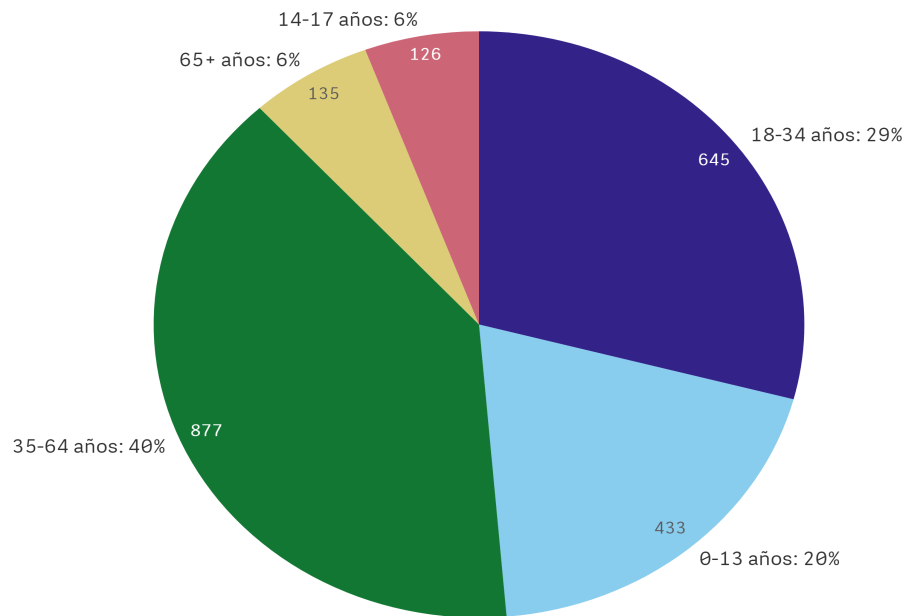

**RESOLUCIONES DE PROTECCIÓN TEMPORAL. AVANCE MENSUAL AGOSTO 2023****1.- RESOLUCIONES DE PROTECCIÓN TEMPORAL POR TERRITORIO**

Total resoluciones
2.216

Comunidad Autónoma	Provincia	Resoluciones
ANDALUCÍA 467	ALMERÍA	16
	CÁDIZ	11
	CÓRDOBA	7
	GRANADA	10
	HUELVA	25
	JAÉN	0
	MÁLAGA	397
	SEVILLA	1
ARAGÓN 46	HUESCA	22
	TERUEL	0
	ZARAGOZA	24
ASTURIAS, PRINCIPADO DE 23	ASTURIAS	23
BALEARS, ILLES 30	ISLAS BALEARES	30
CANARIAS 59	LAS PALMAS	16
	SANTA CRUZ DE TENERIFE	43
	CANTABRIA 31	CANTABRIA
CASTILLA Y LEÓN 20	ÁVILA	4
	BURGOS	1
	LEÓN	0
	PALENCIA	1
	SALAMANCA	2
	SEGOVIA	0
	SORIA	2
	VALLADOLID	6
ZAMORA	4	
CASTILLA-LA MANCHA 24	ALBACETE	5
	CIUDAD REAL	4
	CUENCA	8
	GUADALAJARA	5
	TOLEDO	2
CATALUÑA 429	BARCELONA	305
	GIRONA	4
	LLEIDA	15
	TARRAGONA	105
CEUTA	CEUTA	0
COMUNITAT VALENCIANA 594	ALICANTE	322
	CASTELLÓN	14
	VALENCIA	258
EXTREMADURA 6	BADAJOZ	3
	CÁCERES	3
GALICIA 45	LA CORUÑA	24
	LUGO	4
	ORENSE	4
	PONTEVEDRA	13
MADRID, COMUNIDAD DE 290	MADRID	290
MELILLA	MELILLA	0
MURCIA, REGIÓN DE 62	MURCIA	62
NAVARRA, COMUNIDAD FORAL DE 31	NAVARRA	31
PAÍS VASCO 52	ÁLAVA	7
	GUIPÚZCOA	32
	VIZCAYA	13
RIOJA, LA 7	LA RIOJA	7

2.- DESGLOSE POR SEXO

3.- DESGLOSE POR EDAD

4.- DESGLOSE POR SEXO Y EDAD