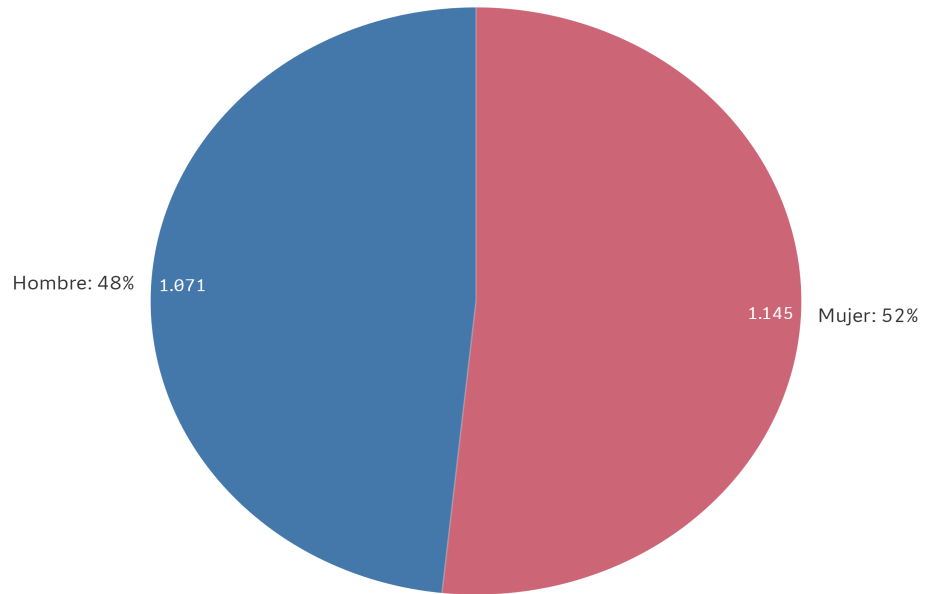

**RESOLUCIONES DE PROTECCIÓN TEMPORAL. AVANCE MENSUAL AGOSTO 2023****1.- RESOLUCIONES DE PROTECCIÓN TEMPORAL POR TERRITORIO**

Total resoluciones
2.216

Comunidad Autónoma	Provincia	Resoluciones
ANDALUCÍA 467	ALMERÍA	16
	CÁDIZ	11
	CÓRDOBA	7
	GRANADA	10
	HUELVA	25
	JAÉN	0
	MÁLAGA	397
	SEVILLA	1
ARAGÓN 46	HUESCA	22
	TERUEL	0
	ZARAGOZA	24
ASTURIAS, PRINCIPADO DE 23	ASTURIAS	23
BALEARS, ILLES 30	ISLAS BALEARES	30
CANARIAS 59	LAS PALMAS	16
	SANTA CRUZ DE TENERIFE	43
	CANTABRIA 31	CANTABRIA
CASTILLA Y LEÓN 20	ÁVILA	4
	BURGOS	1
	LEÓN	0
	PALENCIA	1
	SALAMANCA	2
	SEGOVIA	0
	SORIA	2
	VALLADOLID	6
ZAMORA	4	
CASTILLA-LA MANCHA 24	ALBACETE	5
	CIUDAD REAL	4
	CUENCA	8
	GUADALAJARA	5
	TOLEDO	2
CATALUÑA 429	BARCELONA	305
	GIRONA	4
	LLEIDA	15
	TARRAGONA	105
CEUTA	CEUTA	0
COMUNITAT VALENCIANA 594	ALICANTE	322
	CASTELLÓN	14
	VALENCIA	258
EXTREMADURA 6	BADAJOZ	3
	CÁCERES	3
GALICIA 45	LA CORUÑA	24
	LUGO	4
	ORENSE	4
	PONTEVEDRA	13
MADRID, COMUNIDAD DE 290	MADRID	290
MELILLA	MELILLA	0
MURCIA, REGIÓN DE 62	MURCIA	62
NAVARRA, COMUNIDAD FORAL DE 31	NAVARRA	31
PAÍS VASCO 52	ÁLAVA	7
	GUIPÚZCOA	32
	VIZCAYA	13
RIOJA, LA 7	LA RIOJA	7

2.- DESGLOSE POR SEXO

3.- DESGLOSE POR EDAD

4.- DESGLOSE POR SEXO Y EDAD